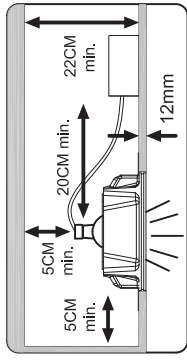

PLC 006

~12 В 50Гц max 50 Вт GU5.3

СВЕТОВЫЕ
ТЕХНОЛОГИИ

1

2

3

4

Световые
Технологии