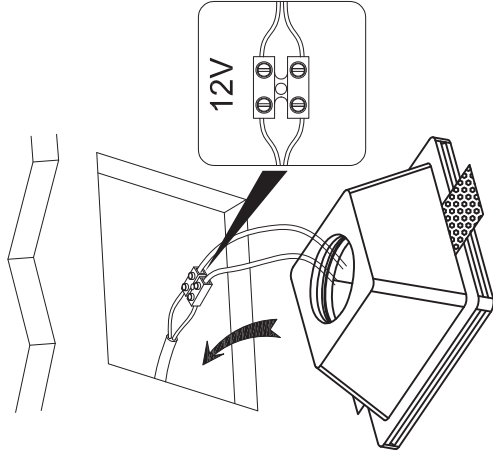

PLC 006

~12 В 50Гц max 50 Вт GU5.3

СВЕТОВЫЕ
ТЕХНОЛОГИИ

1

2

3

4