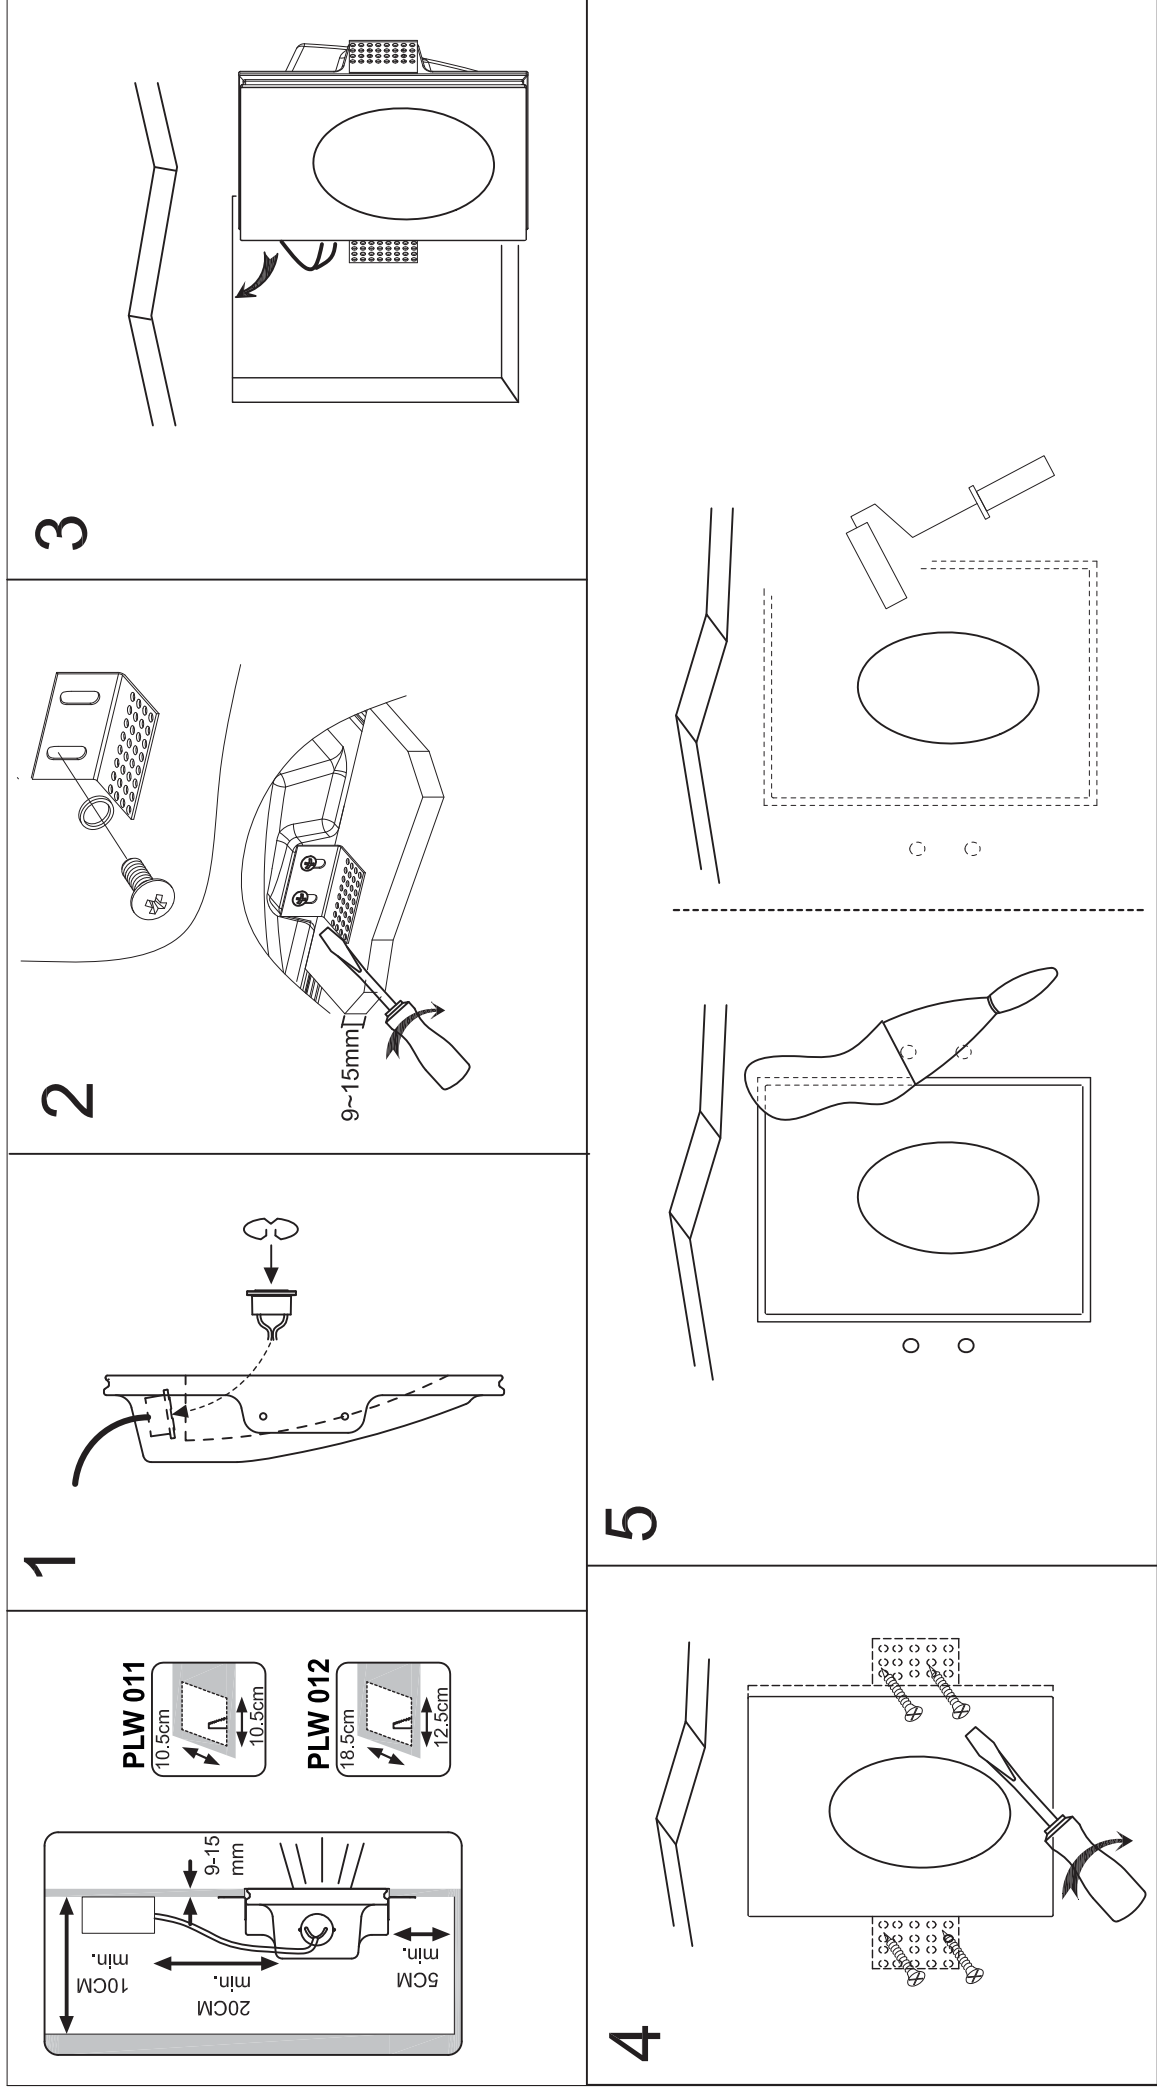

PLW 011 / PLW 012

~220 В 50Гц LED 1.0 Вт

СВЕТОВЫЕ
ТЕХНОЛОГИИ

Световые
Технологии

ООО «Завод «Световые технологии»

Светильник встраиваемый, серия PLW.

Паспорт

1. Назначение

Светильник может быть установлен на опорную поверхность из нормально воспламеняемого материала.

2. Комплект поставки

Светильник , шт.	1
Упаковка, шт.	1
Паспорт, шт.	1

3. Требования по технике безопасности