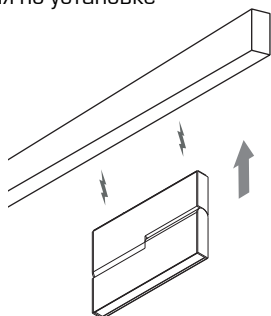

Инструкция по установке

1

2