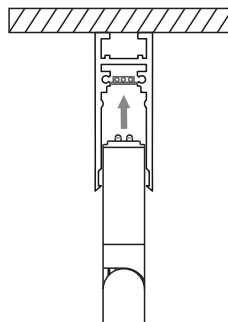

Серия трековых светильников

Mag.Pro.Focus.34

MAG.SENSE.FOCUS.34 x5
MAG.SENSE.FOCUS.34 x10
MAG.SENSE.FOCUS.34 x15

10 Вт
20 Вт
30 Вт

1200лм
2400лм
3600лм

3000K/4000K
3000K/4000K
3000K/4000K

SAMSUNG LED
SAMSUNG LED
SAMSUNG LED

Угол рассеивания 45°
Алюминиевый корпус

Модификации (длина, L, мм): 140/270/400

Для магнитного шинпровода

MAGNETIC TRACK 34

Материал корпуса
алюминий
Длина (м)
1/2/3
Способ монтажа
накладной/подвесной

Инструкция по установке

1

2

3

Все работы по монтажу и установке шинпровода, замене ламп и техническому обслуживанию следует проводить при отключенном напряжении питания.