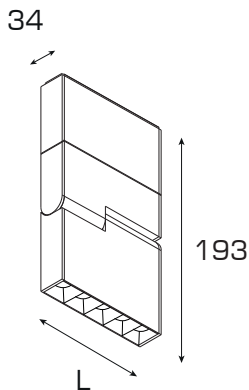

Угол рассеивания 45°  
Алюминиевый корпус

Модификации (длина, L, мм): 140/270/400

Для магнитного шинпровода

**MAGNETIC TRACK 34**

Материал корпуса  
алюминий  
Длина (м)  
1/2/3  
Способ монтажа  
накладной/подвесной