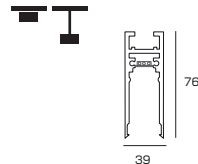

Угол рассеивания 45°  
Алюминиевый корпус

Модификации (длина, L, мм): 140/270/400

Для магнитного шинпровода

**MAGNETIC TRACK 34**

Материал корпуса  
алюминий  
Длина (м)  
1/2/3  
Способ монтажа  
накладной/подвесной