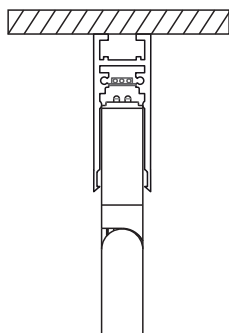

Серия трековых светильников

Mag.Pro.Focus.34

MAG.SENSE.FOCUS.34 x5
MAG.SENSE.FOCUS.34 x10
MAG.SENSE.FOCUS.34 x15

10 Вт
20 Вт
30 Вт

1200лм
2400лм
3600лм

3000K/4000K
3000K/4000K
3000K/4000K

SAMSUNG LED
SAMSUNG LED
SAMSUNG LED

Угол рассеивания 45°
Алюминиевый корпус

Модификации (длина, L, мм): 140/270/400

Для магнитного шинпровода

MAGNETIC TRACK 34

Материал корпуса
алюминий
Длина (м)
1/2/3
Способ монтажа
накладной/подвесной

Инструкция по установке

1

2

3

Все работы по монтажу и установке шинпровода, замене ламп и техническому обслуживанию следует проводить при отключенном напряжении питания.