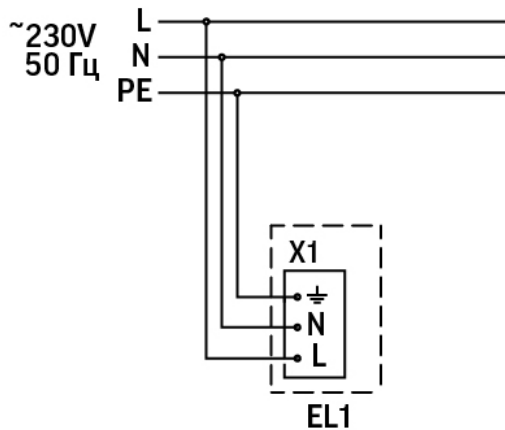

## 4. Указания по монтажу и эксплуатации

Рис.1

Рис.2

Рис.3

Рис.4

Рис.5

**Внимание!** Перед установкой или заменой отключите питание!

Светильник может быть установлен на ровную горизонтальную или вертикальную поверхность.

1. Круговым движением снимите внешнюю декоративную рамку со светильника. Снимите рассеиватель с корпуса светильника, выкрутив 3 винта, (Рис 1);
2. Протяните сетевой провод через втулку-уплотнитель на корпусе светильника, закрепите основание светильника к потолку с помощью винтов (Рис 2);
3. Подключите провода питания к клеммной колодке, соблюдая маркировку. Схема: Рис. 5
4. Прикрутите рамку с рассеивателем обратно к светильнику (Рис. 3);
5. Зафиксируйте внешнюю рамку круговым движением против часовой стрелки (Рис. 4);
6. Включите питание и проверьте работоспособность светильника.