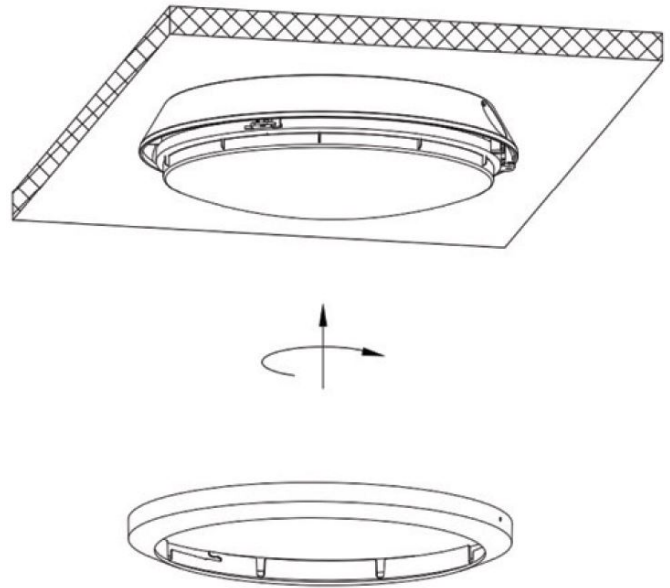

## 4. Указания по монтажу и эксплуатации

Рис.1

Рис.2

Рис.3

Рис.4

Рис.5

**Внимание!** Перед установкой или заменой отключите питание!

Светильник может быть установлен на ровную горизонтальную или вертикальную поверхность.

1. Круговым движением снимите внешнюю декоративную рамку со светильника. Снимите рассеиватель с корпуса светильника, выкрутив 3 винта, (Рис 1);
2. Протяните сетевой провод через втулку-уплотнитель на корпусе светильника, закрепите основание светильника к потолку с помощью винтов (Рис 2);
3. Подключите провода питания к клеммной колодке, соблюдая маркировку. Схема: Рис. 5
4. Прикрутите рамку с рассеивателем обратно к светильнику (Рис. 3);
5. Зафиксируйте внешнюю рамку круговым движением против часовой стрелки (Рис. 4);
6. Включите питание и проверьте работоспособность светильника.