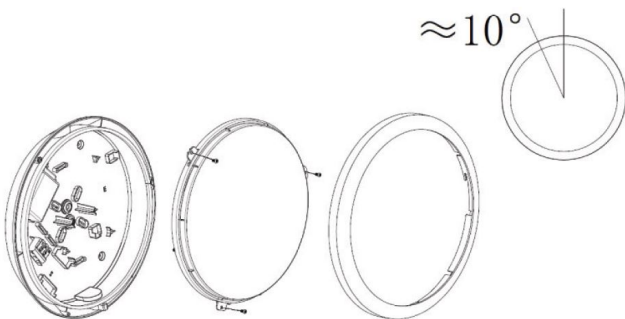

## 4. Указания по монтажу и эксплуатации

Рис.1

Рис.2

Рис.3

Рис.4

Рис.5

**Внимание!** Перед установкой или заменой отключите питание!

Светильник может быть установлен на ровную горизонтальную или вертикальную поверхность.

1. Круговым движением снимите внешнюю декоративную рамку со светильника. Снимите рассеиватель с корпуса светильника, выкрутив 3 винта, (Рис 1);
2. Протяните сетевой провод через втулку-уплотнитель на корпусе светильника, закрепите основание светильника к потолку с помощью винтов (Рис 2);
3. Подключите провода питания к клеммной колодке, соблюдая маркировку. Схема: Рис. 5
4. Прикрутите рамку с рассеивателем обратно к светильнику (Рис. 3);
5. Зафиксируйте внешнюю рамку круговым движением против часовой стрелки (Рис. 4);
6. Включите питание и проверьте работоспособность светильника.