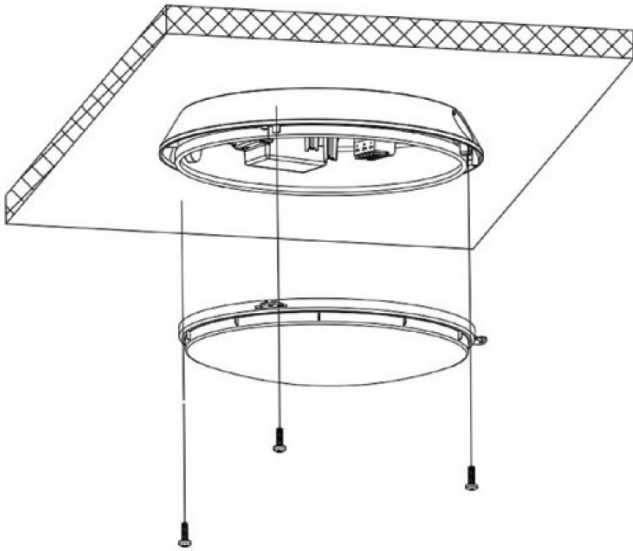

## 1. Основные сведения

Круглый пылевлагозащищенный светильник с равномерной засветкой. Разнообразие исполнений и пластиковых декоративных рамок. Применяется для освещения лестниц, пролетов, коридоров, входных групп. Накладной монтаж на стену или потолок.

## 4. Указания по монтажу и эксплуатации

Рис.1

Рис.2

Рис.3

Рис.4

Рис.5

**Внимание!** Перед установкой или заменой отключите питание!

Светильник может быть установлен на ровную горизонтальную или вертикальную поверхность.

1. Круговым движением снимите внешнюю декоративную рамку со светильника. Снимите рассеиватель с корпуса светильника, выкрутив 3 винта, (Рис 1);
2. Протяните сетевой провод через втулку-уплотнитель на корпусе светильника, закрепите основание светильника к потолку с помощью винтов (Рис 2);
3. Подключите провода питания к клеммной колодке, соблюдая маркировку. Схема: Рис. 5
4. Прикрутите рамку с рассеивателем обратно к светильнику (Рис. 3);
5. Зафиксируйте внешнюю рамку круговым движением против часовой стрелки (Рис. 4);
6. Включите питание и проверьте работоспособность светильника.