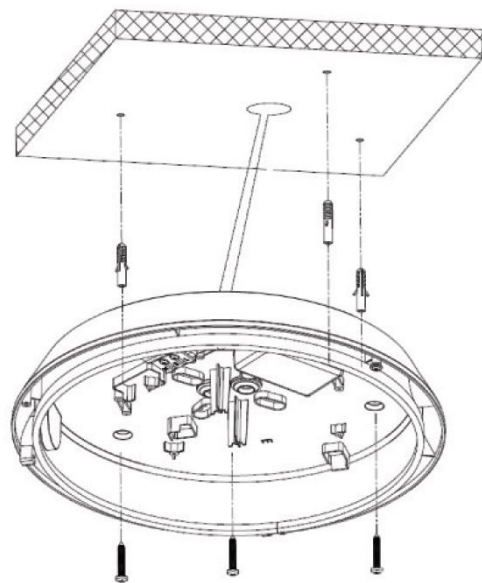

## 4. Указания по монтажу и эксплуатации

Рис.1

Рис.2

Рис.3

Рис.4

Рис.5

**Внимание!** Перед установкой или заменой отключите питание!

Светильник может быть установлен на ровную горизонтальную или вертикальную поверхность.

1. Круговым движением снимите внешнюю декоративную рамку со светильника. Снимите рассеиватель с корпуса светильника, выкрутив 3 винта, (Рис 1);
2. Протяните сетевой провод через втулку-уплотнитель на корпусе светильника, закрепите основание светильника к потолку с помощью винтов (Рис 2);
3. Подключите провода питания к клеммной колодке, соблюдая маркировку. Схема: Рис. 5
4. Прикрутите рамку с рассеивателем обратно к светильнику (Рис. 3);
5. Зафиксируйте внешнюю рамку круговым движением против часовой стрелки (Рис. 4);
6. Включите питание и проверьте работоспособность светильника.